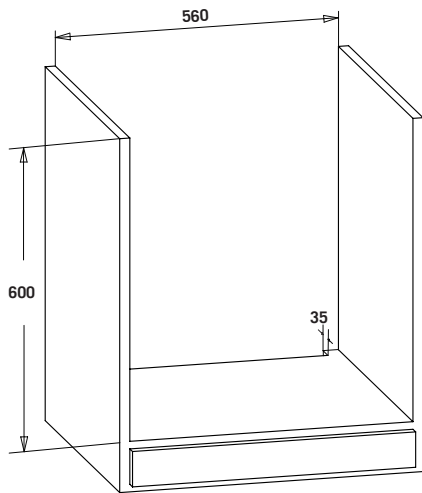

Model number

OEOF 68 I TC

Width: 59.5cm

Depth: 56.5cm

Height: 59.5cm

رقم الموديل

OEOF 68 I TC

العرض : 59.5 سم

العمق : 56.5 سم

الارتفاع : 59.5 سم

Figure 11

Figure 13