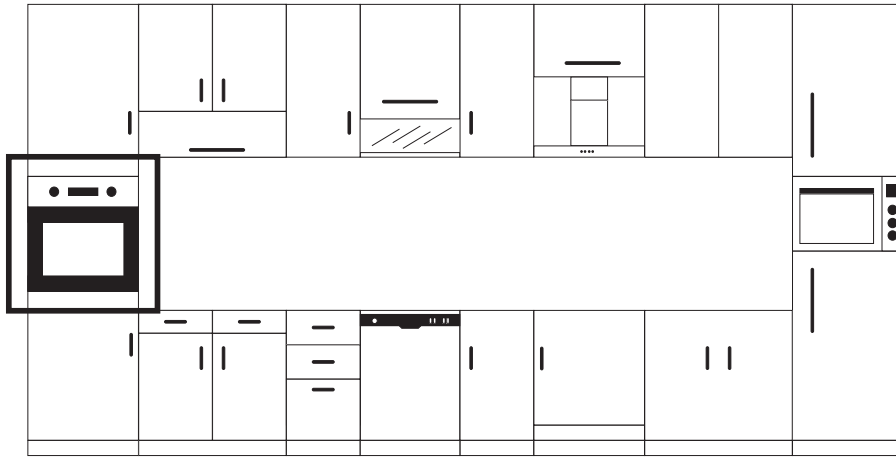

Model number

OEOF 68 I TC

Width: 59.5cm

Depth: 56.5cm

Height: 59.5cm

رقم الموديل

OEOF 68 I TC

العرض : 59.5 سم

العمق : 56.5 سم

الارتفاع : 59.5 سم

Figure 11

Figure 13