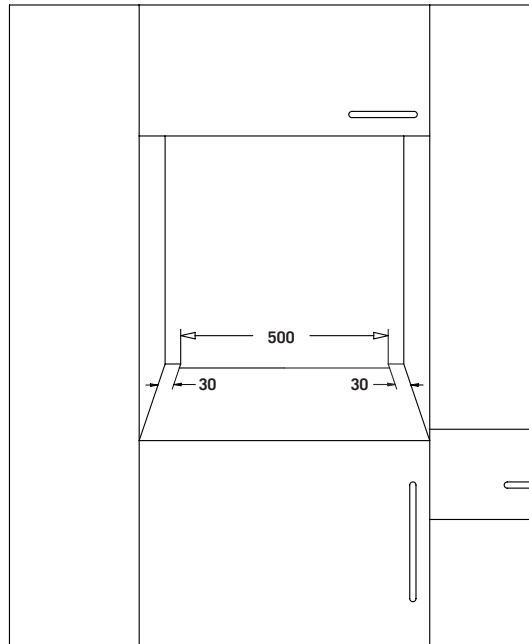

Model number

OEOF 68 I TC

Width: 59.5cm

Depth: 56.5cm

Height: 59.5cm

رقم الموديل

OEOF 68 I TC

العرض : 59.5 سم

العمق : 56.5 سم

الارتفاع : 59.5 سم

Figure 11

Figure 13