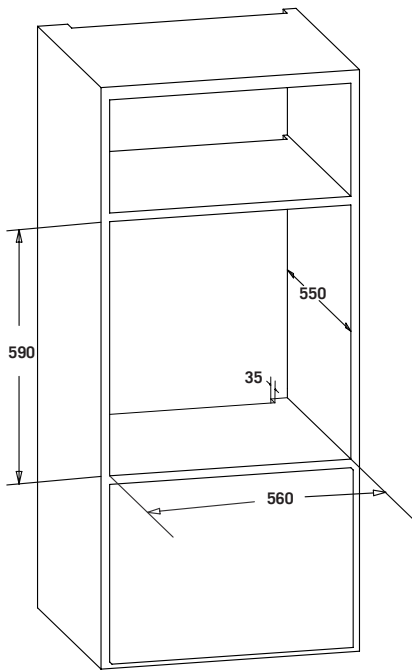

Model number

OEOF 68 I TC

Width: 59.5cm

Depth: 56.5cm

Height: 59.5cm

رقم الموديل

OEOF 68 I TC

العرض : 59.5 سم

العمق : 56.5 سم

الارتفاع : 59.5 سم

Figure 11

Figure 13