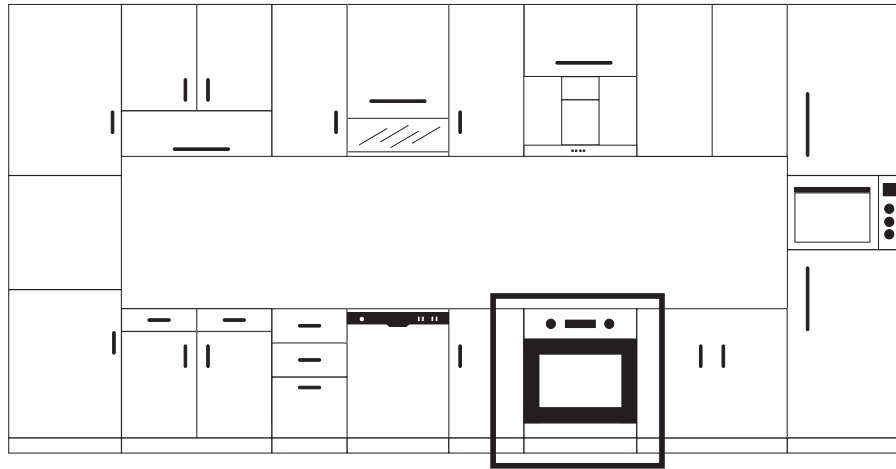

Model number

OEOF 68 I TC

Width: 59.5cm

Depth: 56.5cm

Height: 59.5cm

رقم الموديل

OEOF 68 I TC

العرض : 59.5 سم

العمق : 56.5 سم

الارتفاع : 59.5 سم

Figure 11

Figure 13