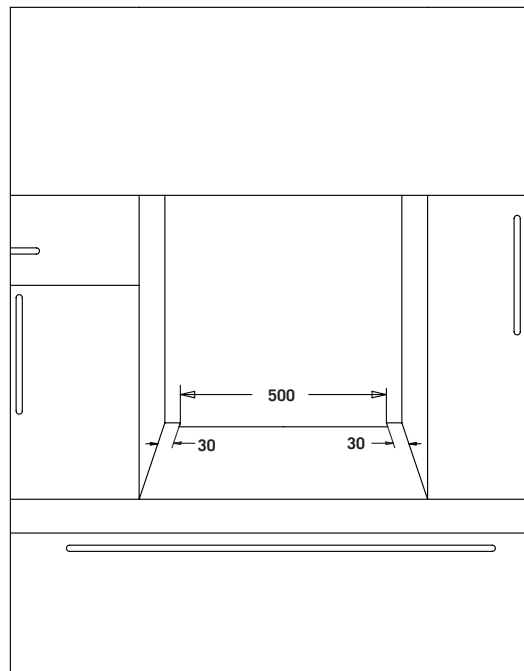

Model number

OEOF 68 I TC

Width: 59.5cm

Depth: 56.5cm

Height: 59.5cm

رقم الموديل

OEOF 68 I TC

العرض : 59.5 سم

العمق : 56.5 سم

الارتفاع : 59.5 سم

Figure 11

Figure 13