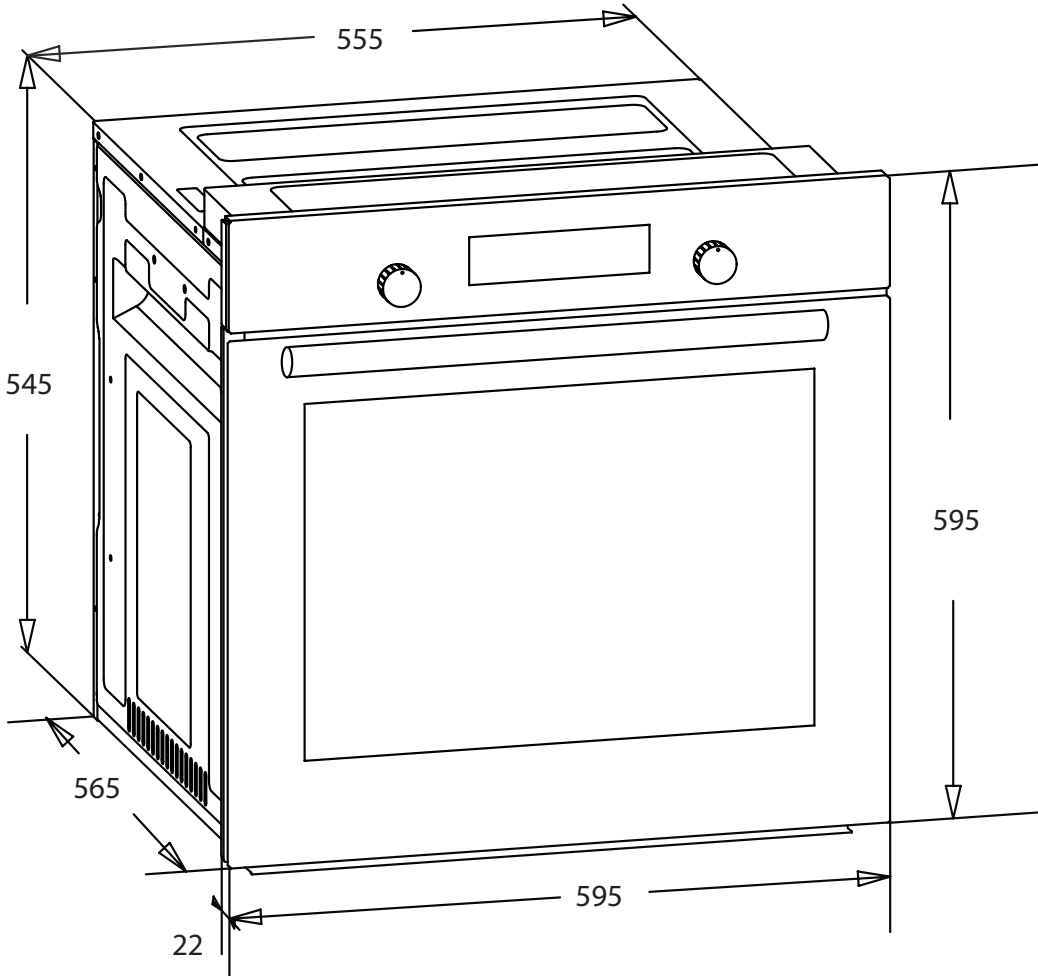

Model number

OEOF 68 I TC

Width: 59.5cm

Depth: 56.5cm

Height: 59.5cm

رقم الموديل

OEOF 68 I TC

العرض : 59.5 سم

العمق : 56.5 سم

الارتفاع : 59.5 سم

Figure 11

Figure 13